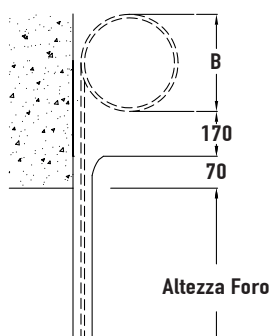

NON PERDERE TEMPO!

RICHIEDI UN PREVENTIVO

> Colore standard manto RAL9006 (altre tinte su richiesta)

> Guide Laterali

> Albero di avvolgimento

> Motore

> UCP (cuscinetto)

> Catena per manovra manuale

> Centralina

> Fotocellule

> Terminale

> Anelli adattori

H. mm.	(B) mm.
3500	500
4000	520
4500	530
5000	550
5500	580
6000	620

INGOMBRI AVVOLGIMENTO SPEED 1,5